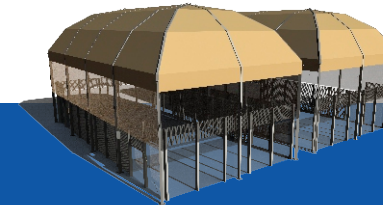

Überdachung von einem oder mehreren Padel-Courts auf einfache und ästhetische Weise, ohne Beschädigung der vorhandenen Courts.

Ermöglicht eine ganzjährige Nutzung, ohne sich um das Wetter sorgen zu müssen.

Darüber hinaus können Sie mit dem optionalen integrierten Beleuchtungssystem Ihre Padel-Courts ausreichend beleuchten, wann immer die Bedingungen dies erfordern.

Verschiedene Optionen zum Schließen der Seitenwände vorhanden, z. B. durch normale oder bedruckte Planen, mikroperforierte Planen, um zu verhindern, dass der Wind das Spiel unterbricht.

Vermeidet übermäßige Erwärmung des Platzes.

Die Planen sind feuerhemmend, antibakteriell und UV-beständig und sehr witterungsbeständig.

Möglichkeit sowohl die Profile als auch die Planen in verschiedenen Farben zu liefern.