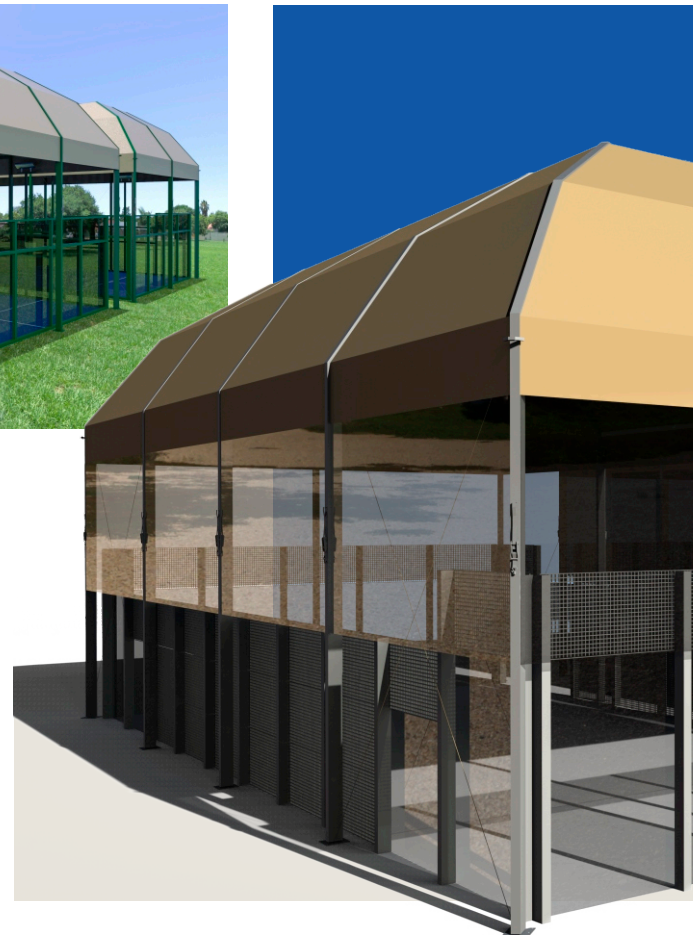

01
Wartungsfrei und langlebig.

02
Spendet Schatten bei Hitze und starkem Sonneneinfall.

03
Ermöglicht das Spielen an Regen- und Schneetagen.

04
Verhindert in der Nacht die Kondenswasserbildung an Glaswänden.

05
Reduziert die Feuchtigkeit am Courtboden durch Morgentau und Nebel.

06
Überdachte Verbindung zwischen Padel-Courts möglich.

07
Verschiedene Farbkombinationen.

08
Starre, stabile und langlebige Materialien. 5 Jahre Garantie.