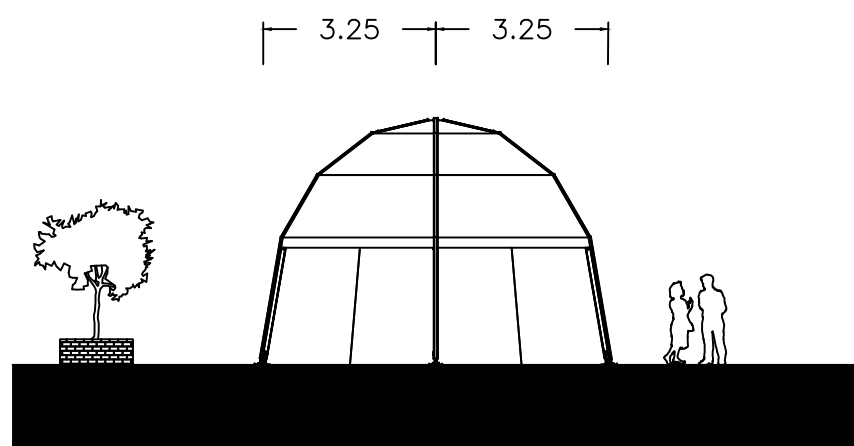

DRAUFSICHT

HAUPTANSICHT

SEITENANSICHT

SCHNITT

IGLUZELT - 7,5 m (37 m²)

www.irmarfer.eu

IRMARFER WE TAKE PART IN YOUR EVENT