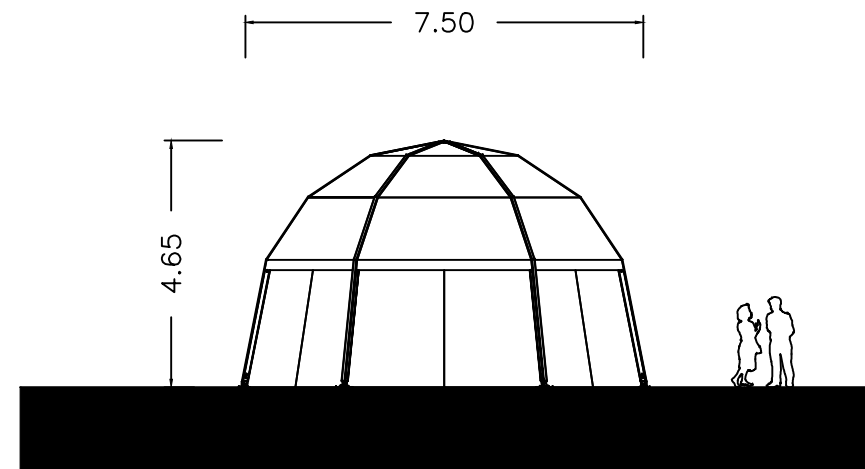

DRAUFSICHT

HAUPTANSICHT

SEITENANSICHT

SCHNITT

IGLUZELT - 7,5 m (37 m²)

www.irmarfer.eu

IRMARFER WE TAKE PART IN YOUR EVENT