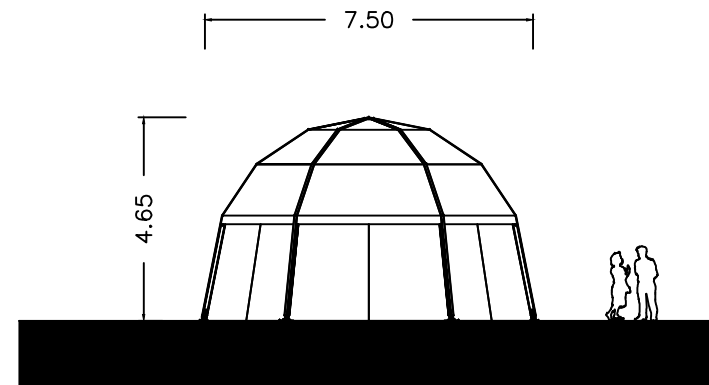

DRAUFSICHT

HAUPTANSICHT

SEITENANSICHT

SCHNITT

IGLUZELT - 7,5 x 26,5 m (187 m<sup>2</sup>)

[www.irmarfer.eu](http://www.irmarfer.eu)

WE TAKE PART IN YOUR EVENT