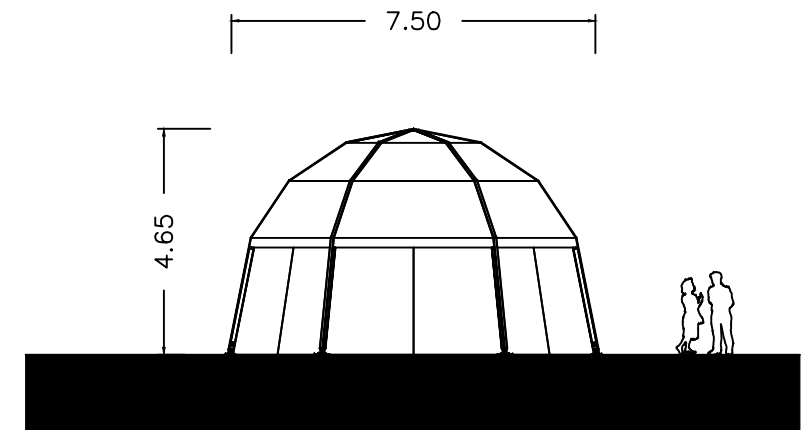

DRAUFSICHT

SEITENANSICHT

HAUPTANSICHT

SCHNITT

IGLUZELT - 7,5 x 21,5 m (150 m²)

www.irmarfer.eu

WE TAKE PART IN YOUR EVENT