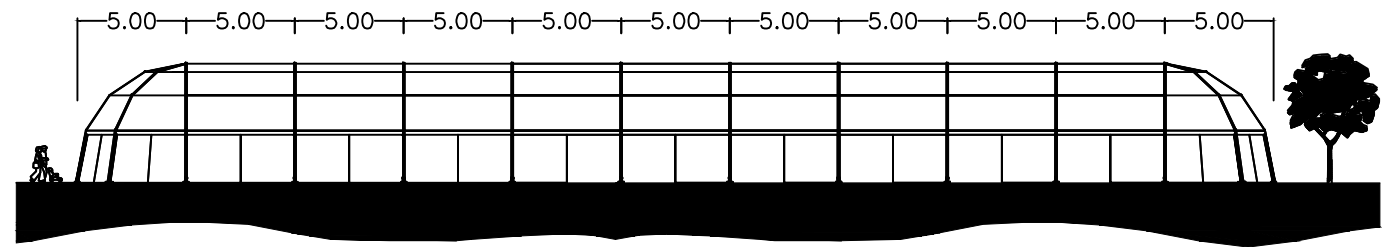

DRAUFSICHT

SEITENANSICHT

HAUPTANSICHT

IGLUZELT - 10 x 55 m (520 m2)

WE TAKE PART IN YOUR EVENT

www.irmarfer.eu