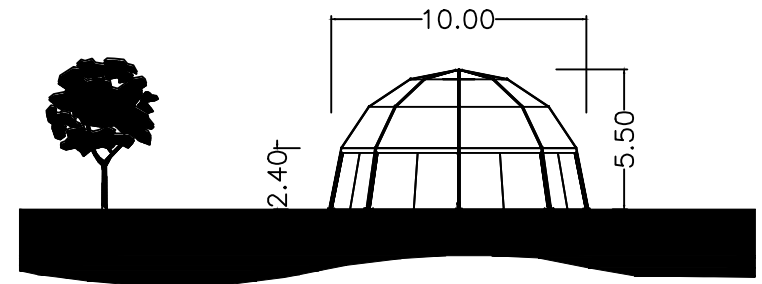

DRAUFSICHT

SEITENANSICHT

HAUPTANSICHT

IGLUZELT - 10 x 45 m (420 m<sup>2</sup>)

**IRMARFER**

WE TAKE PART IN YOUR EVENT

[www.irmarfer.eu](http://www.irmarfer.eu)