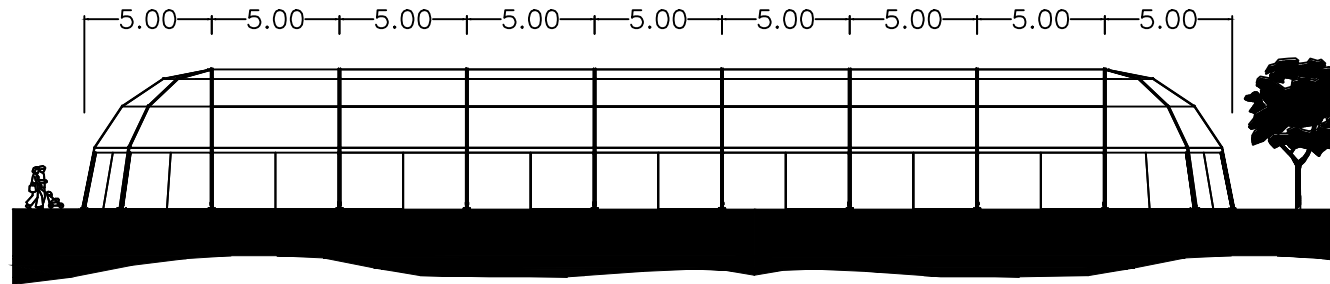

DRAUFSICHT

SEITENANSICHT

HAUPTANSICHT

IGLUZELT - 10 x 45 m (420 m<sup>2</sup>)

**IRMARFER**

WE TAKE PART IN YOUR EVENT

[www.irmarfer.eu](http://www.irmarfer.eu)