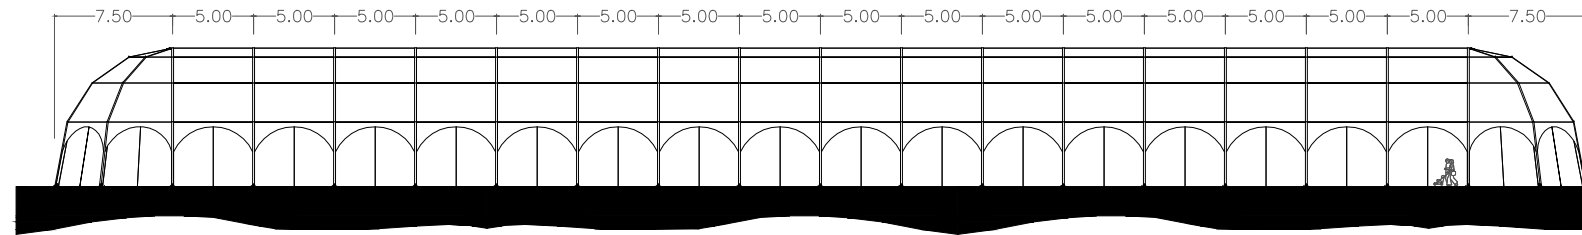

DRAUFSICHT

SEITENANSICHT

HAUPTANSICHT

IGLUZELT - 15 x 95 m

IRMARFER

www.irmarfer.com

WE TAKE PART IN YOUR EVENT