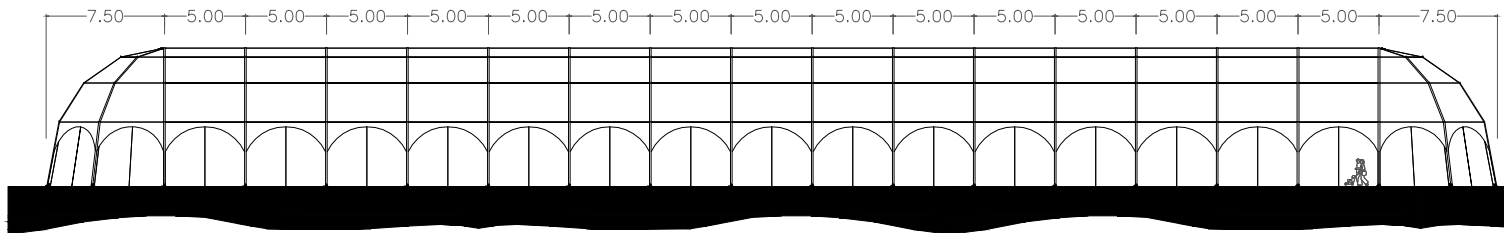

DRAUFSICHT

SEITENANSICHT

HAUPTANSICHT

IGLUZELT - 15 x 90 m

[www.irmarfer.com](http://www.irmarfer.com)

WE TAKE PART IN YOUR EVENT