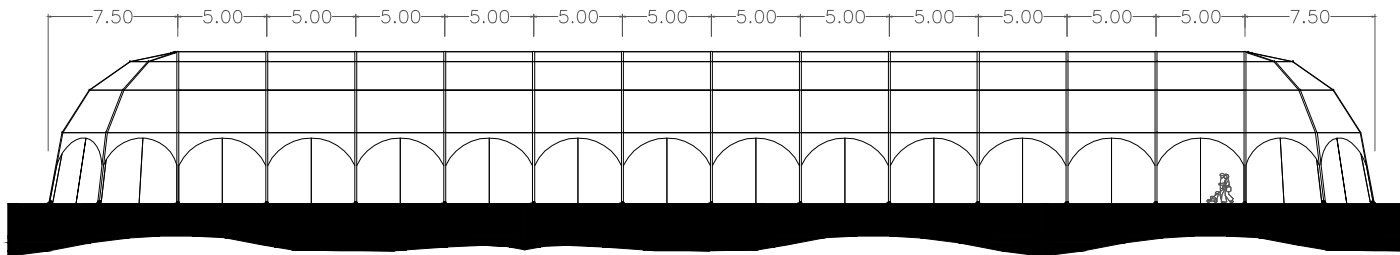

DRAUFSICHT

SEITANANSICHT

HAUPTANSICHT

IGLUZELT - 15 x 75 m

IRMARFER

www.irmarfer.com

WE TAKE PART IN YOUR EVENT