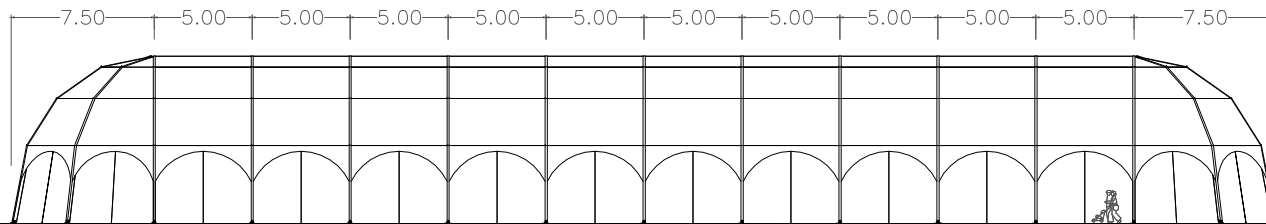

DRAUFSICHT

SEITENANSICHT

HAUPTANSICHT

IGLUZELT - 15 x 65 m

IRMARFER

www.irmarfer.com
WE TAKE PART IN YOUR EVENT