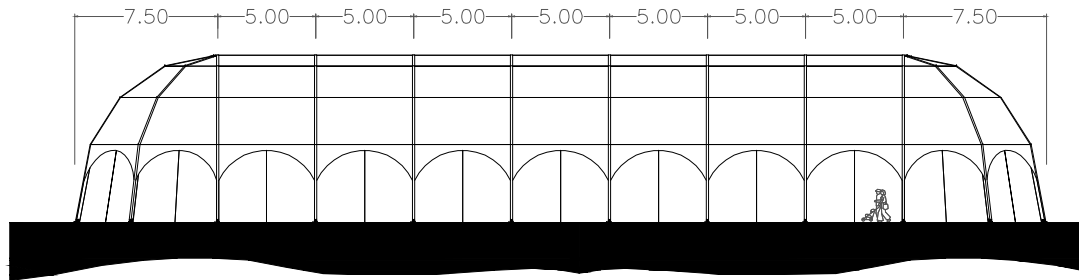

DRAUFSICHT

SEITENANSICHT

HAUPTANSICHT

IGLUZELT - 15 x 50 m

**IRMARFER**

[www.irmarfer.com](http://www.irmarfer.com)  
WE TAKE PART IN YOUR EVENT