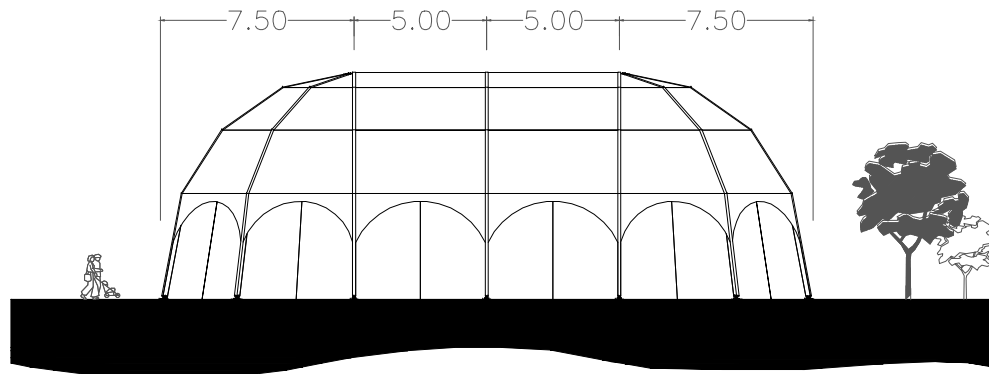

DRAUFSICHT

SEITENANSICHT

HAUPTANSICHT

IGLUZELT - 15 x 25 m

www.irmarfer.com

IRMARFER

WE TAKE PART IN YOUR EVENT