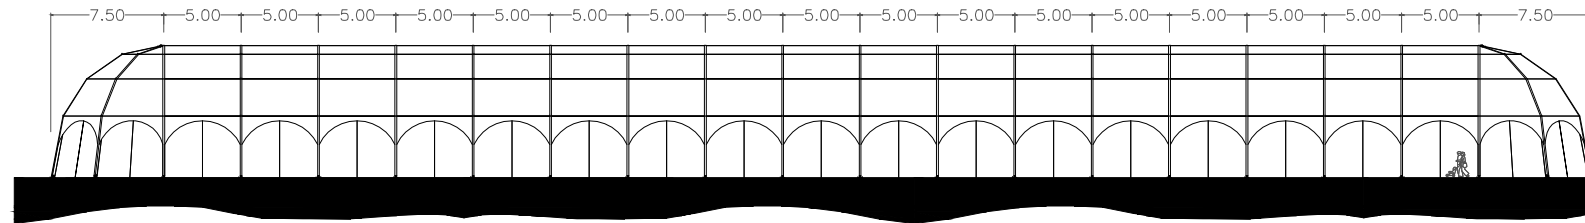

DRAUFSICHT

SEITENANSICHT

HAUPTANSICHT

IGLUZELT - 15 x 100 m

**IRMARFER**

[www.irmarfer.com](http://www.irmarfer.com)

WE TAKE PART IN YOUR EVENT