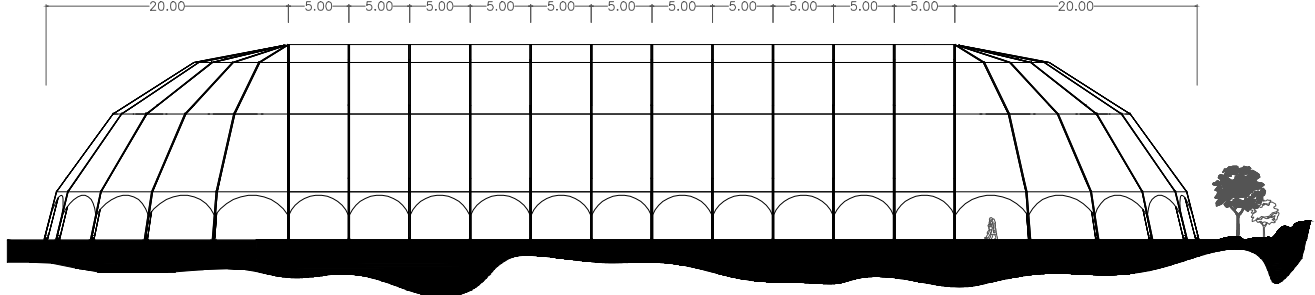

95.00

40.00

DRAUFSICHT

20.00 5.00 5.00 5.00 5.00 5.00 5.00 5.00 5.00 5.00 5.00 20.00

SEITENANSICHT

HAUPTANSICHT

IGLUZELT - 40 x 95 m

IRMARFER WE TAKE PART IN YOUR EVENT www.irmarfer.com