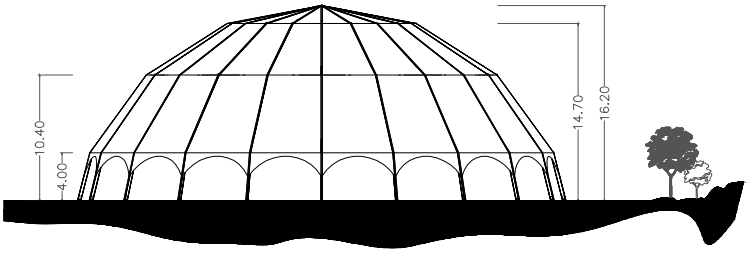

95.00

40.00

DRAUFSICHT

20.00 5.00 5.00 5.00 5.00 5.00 5.00 5.00 5.00 5.00 5.00 20.00

SEITENANSICHT

HAUPTANSICHT

IGLUZELT - 40 x 95 m

IRMARFER WE TAKE PART IN YOUR EVENT www.irmarfer.com