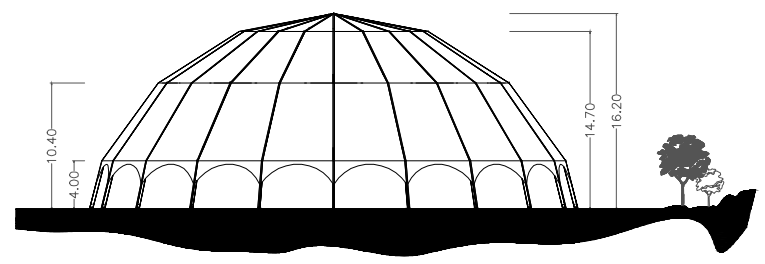

100.00

40.00

DRAUFSICHT

20.00 5.00 5.00 5.00 5.00 5.00 5.00 5.00 5.00 5.00 5.00 5.00 5.00 20.00

SEITENANSICHT

HAUPTANSICHT

IGLUZELT - 40 x 100 m

IRMARFER www.irmarfer.com
 WE TAKE PART IN YOUR EVENT