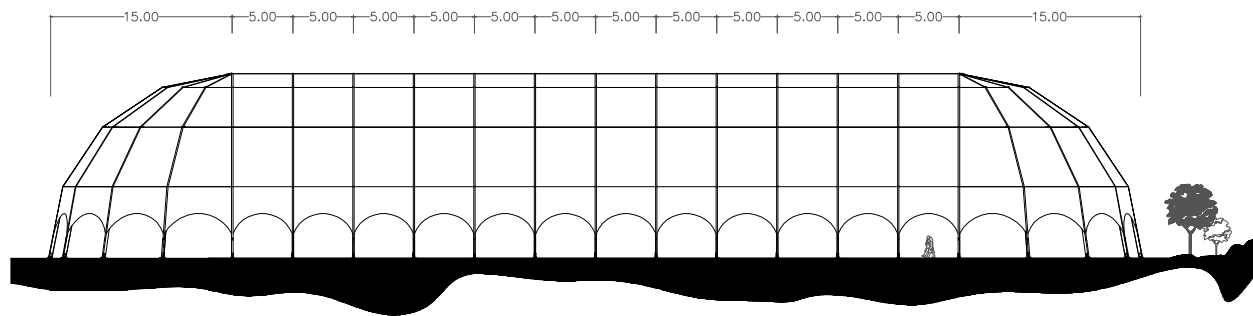

DRAUFSICHT

SEITENSICHT

HAUPTANSICHT

IGLUZELT - 30 x 90 m

IRMARFER www.irmarfer.com
 WE TAKE PART IN YOUR EVENT