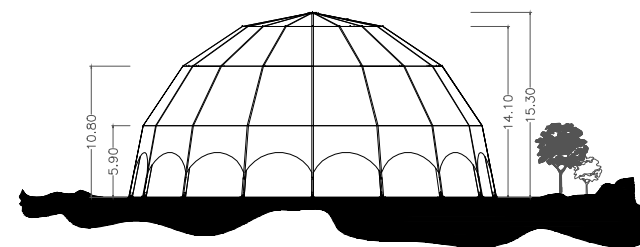

DRAUFSICHT

SEITENANSICHT

HAUPTANSICHT

IGLUZELT - 30 x 85 m

IRMARFER WE TAKE PART IN YOUR EVENT

www.irmarfer.com