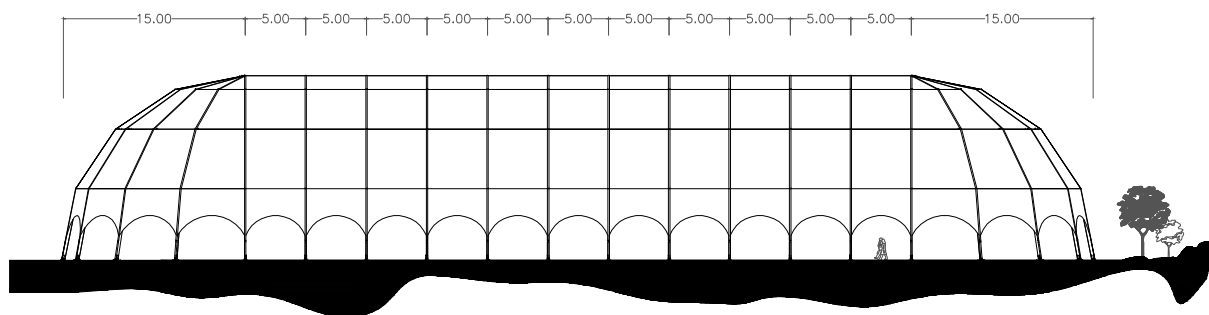

DRAUFSICHT

SEITENANSICHT

HAUPTANSICHT

IGLUZELT - 30 x 85 m

IRMARFER WE TAKE PART IN YOUR EVENT

www.irmarfer.com