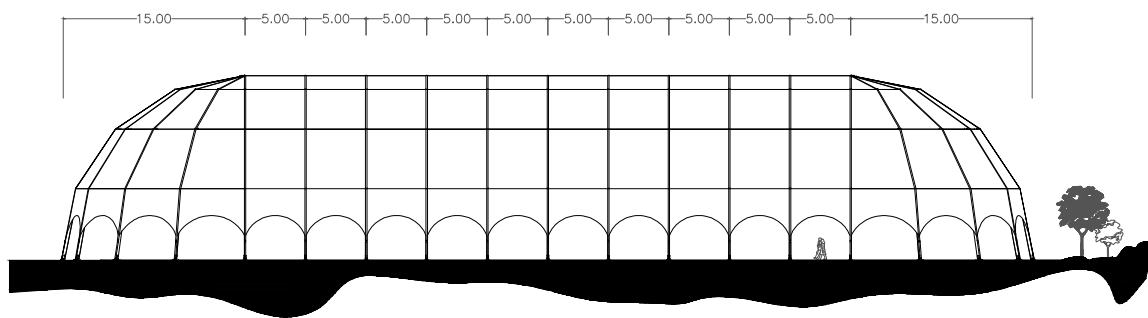

DRAUFSICHT

SEITENANSICHT

HAUPTANSICHT

IGLUZELT - 30 x 80 m

IRMARFER www.irmarfer.com
 WE TAKE PART IN YOUR EVENT