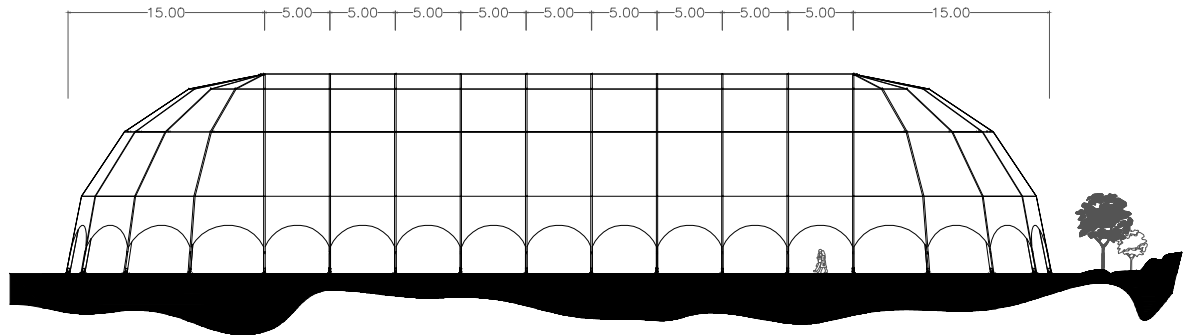

DRAUFSICHT

SEITENANSICHT

HAUPTANSICHT

IGLUZELT - 30 x 75 m

IRMARFER www.irmarfer.com
 WE TAKE PART IN YOUR EVENT