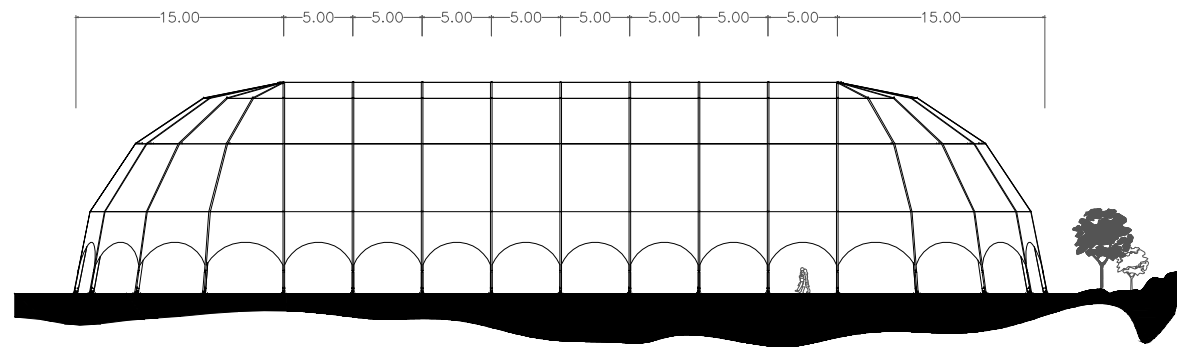

DRAUFSICHT

SEITENANSICHT

HAUPTANSICHT

IGLUZELT - 30 x 70 m

IRMARFER WE TAKE PART IN YOUR EVENT www.irmarfer.com