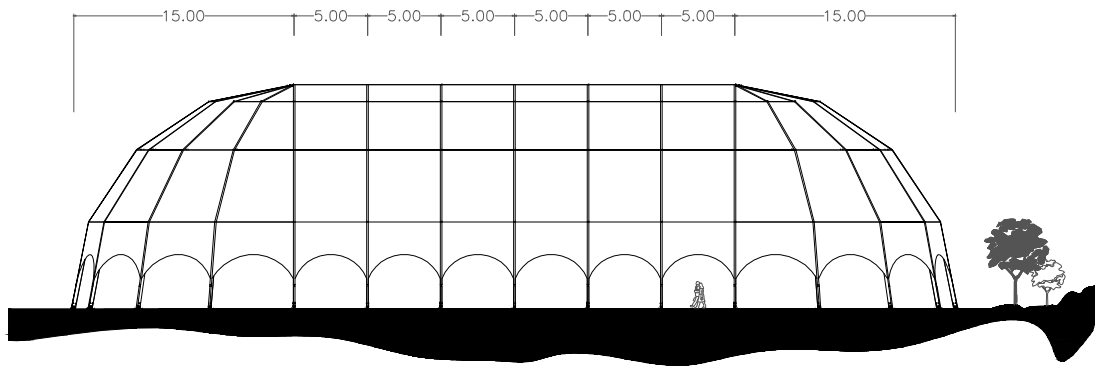

DRAUFSICHT

SEITENANSICHT

HAUPTANSICHT

IGLUZELT - 30 x 60 m

IRMARFER www.irmarfer.com
 WE TAKE PART IN YOUR EVENT