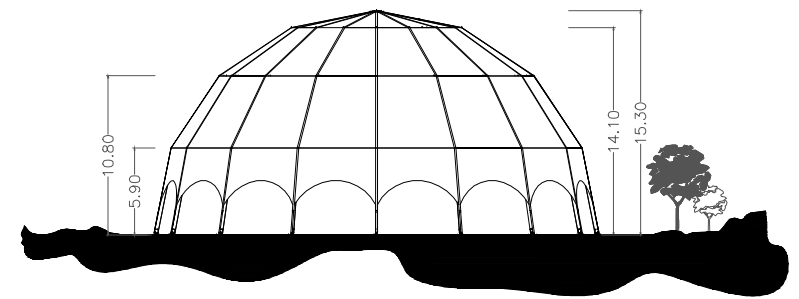

DRAUFSICHT

SEITENANSICHT

HAUPTANSICHT

IGLUZELT - 30 x 55 m

**IRMARFER** [www.irmarfer.com](http://www.irmarfer.com)  
 WE TAKE PART IN YOUR EVENT