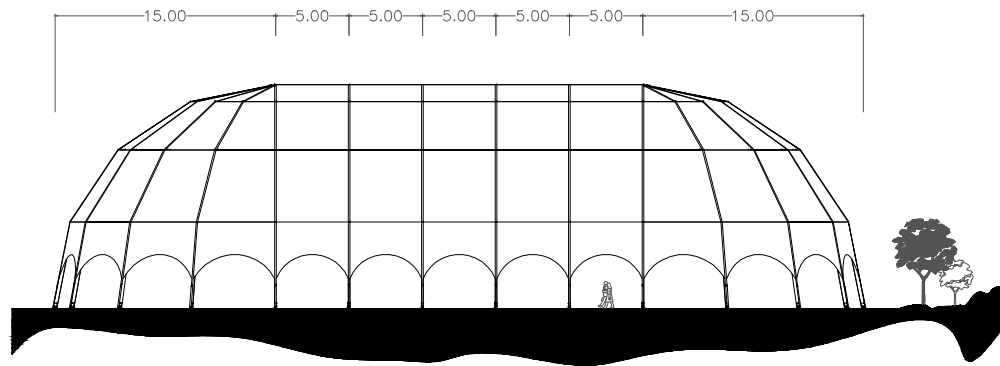

DRAUFSICHT

SEITENANSICHT

HAUPTANSICHT

IGLUZELT - 30 x 55 m

**IRMARFER** [www.irmarfer.com](http://www.irmarfer.com)  
 WE TAKE PART IN YOUR EVENT