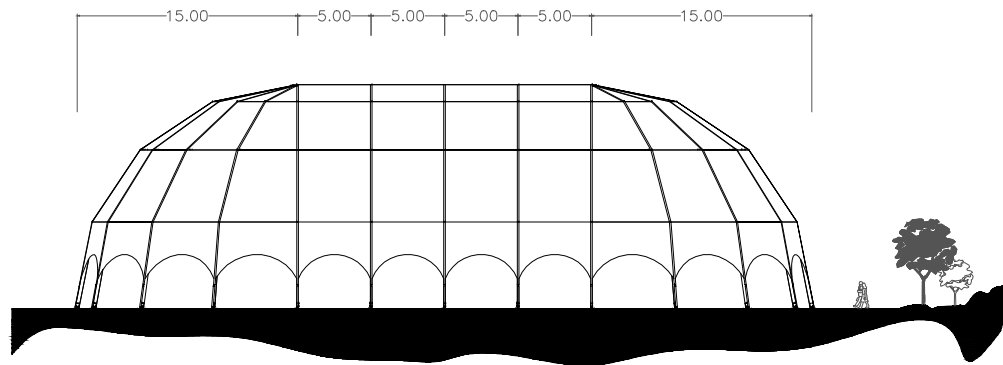

DRAUFSICHT

SEITENANSICHT

HAUPTANSICHT

IGLUZELT - 30 x 50 m

IRMARFER www.irmarfer.com
 WE TAKE PART IN YOUR EVENT