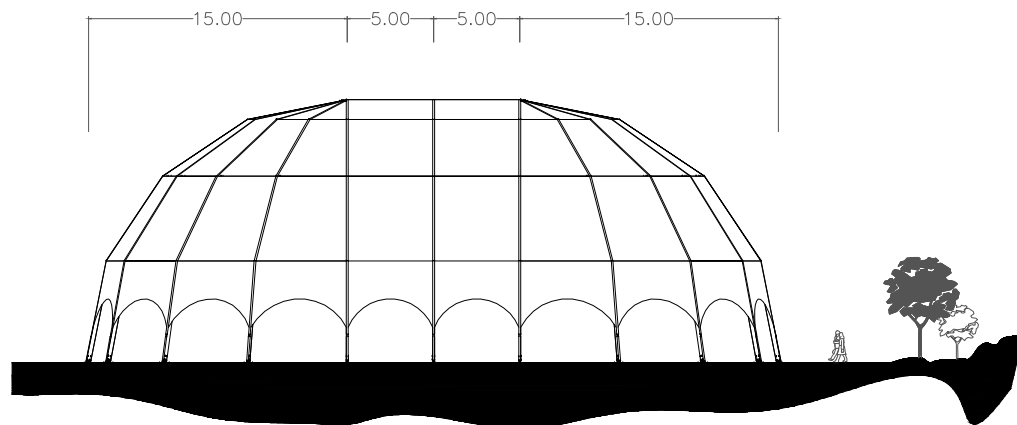

DRAUFSICHT

SEITENANSICHT

HAUPTANSICHT

IGLUZELT - 30 x 40 m

**IRMARFER** WE TAKE PART IN YOUR EVENT [www.irmarfer.com](http://www.irmarfer.com)