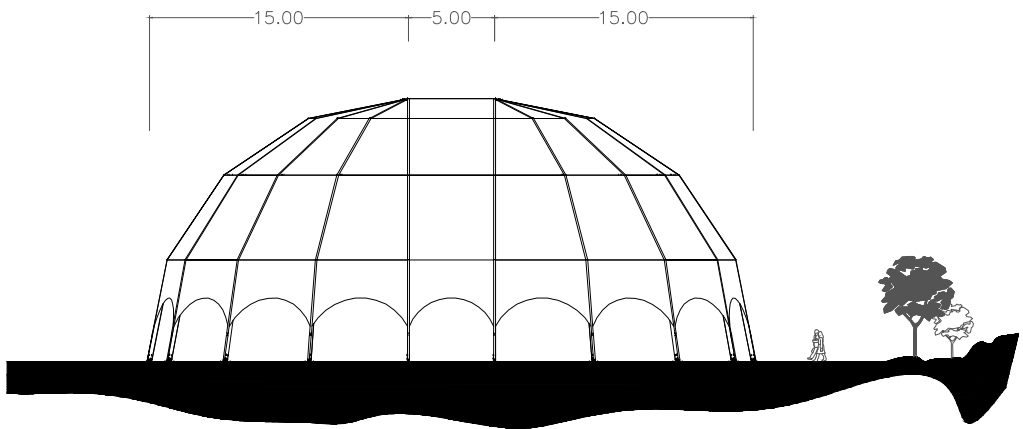

DRAUFSICHT

SEITENANSICHT

HAUPTANSICHT

IGLUZELT - 30 x 35 m

IRMARFER WE TAKE PART IN YOUR EVENT www.irmarfer.com