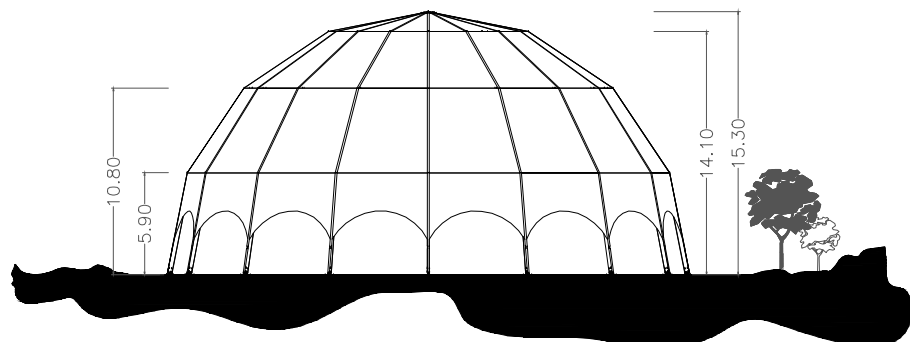

DRAUFSICHT

SEITENANSICHT

HAUPTANSICHT

IGLUZELT - 30 x 35 m

IRMARFER WE TAKE PART IN YOUR EVENT www.irmarfer.com