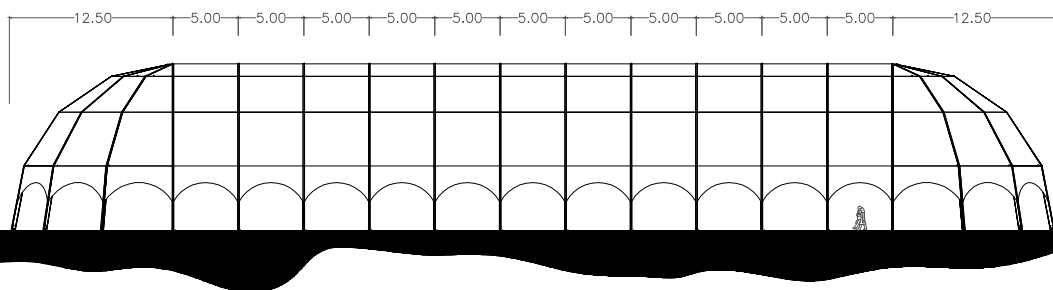

DRAUFSICHT

SEITENANSICHT

HAUPTANSICHT

IGLUZELT - 25 x 80 m

IRMARFER www.irmarfer.com
 WE TAKE PART IN YOUR EVENT