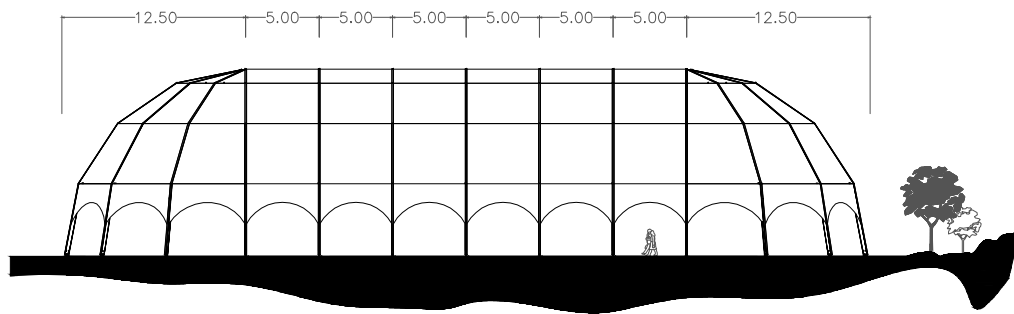

DRAUFSICHT

SEITENSICHT

HAUPTANSICHT

IGLUZELT - 25 x 55 m

www.irmarfer.com

IRMARFER WE TAKE PART IN YOUR EVENT