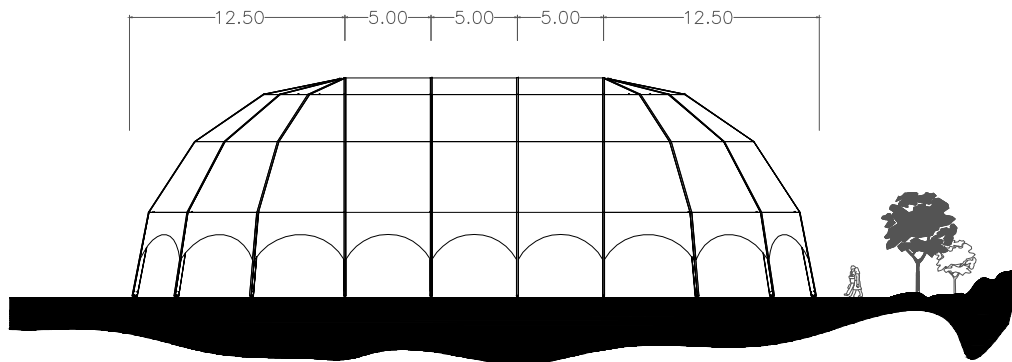

DRAUFSICHT

SEITENANSICHT

HAUPTANSICHT

IGLUZELT - 25 x 40 m

IRMARFER

WE TAKE PART IN YOUR EVENT

www.irmarfer.com