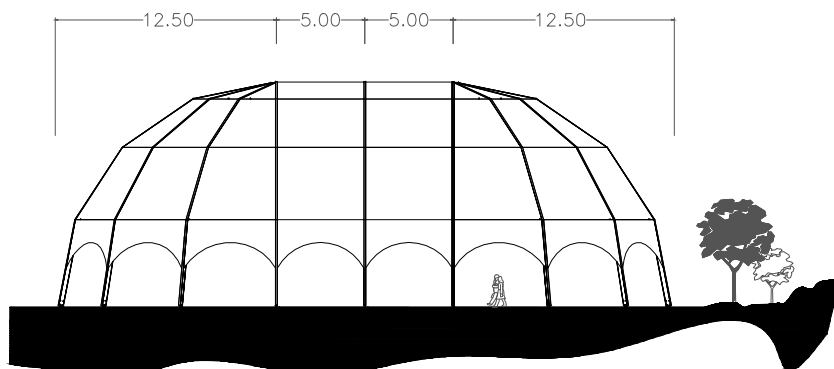

DRAUFSICHT

SEITENANSICHT

HAUPTANSICHT

IGLUZELT - 25 x 35 m

**IRMARFER**

WE TAKE PART IN YOUR EVENT

[www.irmarfer.com](http://www.irmarfer.com)