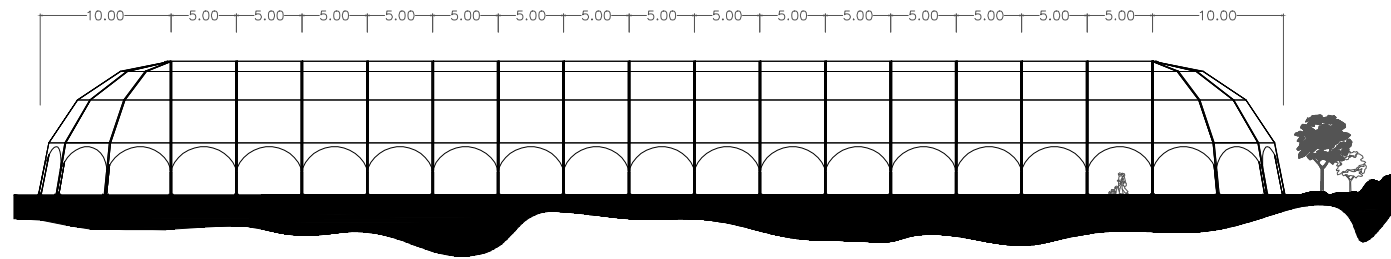

DRAUFSICHT

SEITENANSICHT

HAUPTANSICHT

IGLUZELT - 20 x 95 m

www.irmarfer.com

IRMARFER WE TAKE PART IN YOUR EVENT