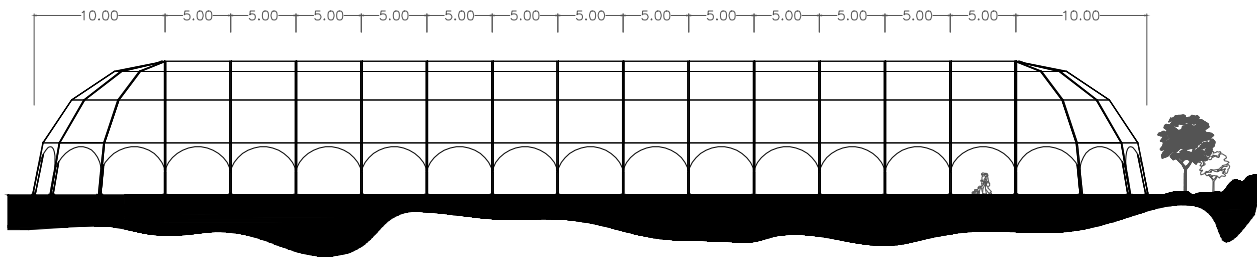

DRAUFSICHT

SEITENANSICHT

HAUPTANSICHT

IGLUZELT - 20 x 85 m

IRMARFER www.irmarfer.com
 WE TAKE PART IN YOUR EVENT