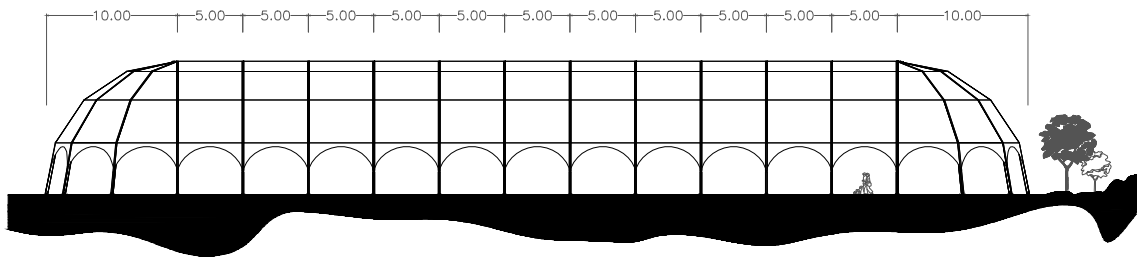

DRAUFSICHT

SEITENANSICHT

HAUPTANSICHT

IGLUZELT - 20 x 75 m

www.irmarfer.com

**IRMARFER** WE TAKE PART IN YOUR EVENT