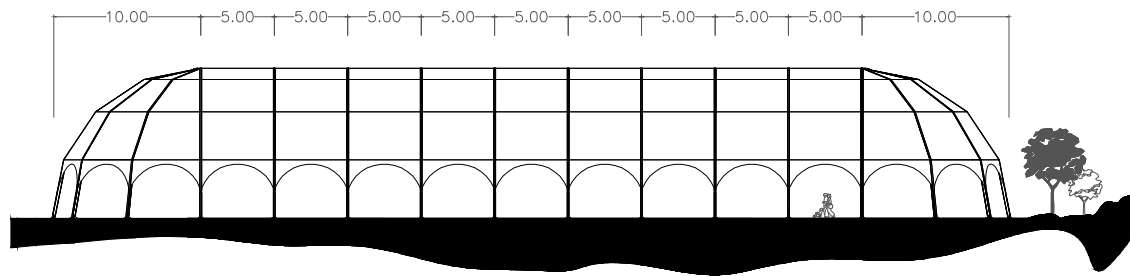

DRAUFSICHT

SEITENSICHT

HAUPTANSICHT

IGLUZELT - 20 x 65 m

www.irmarfer.com

**IRMARFER** WE TAKE PART IN YOUR EVENT