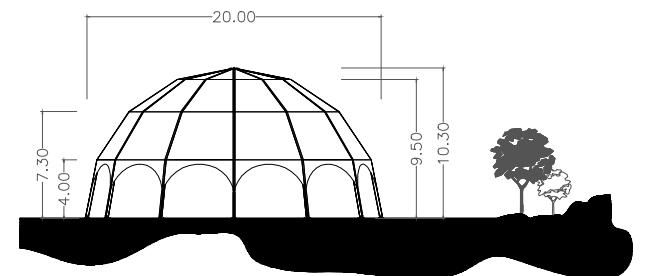

DRAUFSICHT

SEITENSICHT

HAUPTANSICHT

IGLUZELT - 20 x 65 m

www.irmarfer.com

**IRMARFER** WE TAKE PART IN YOUR EVENT