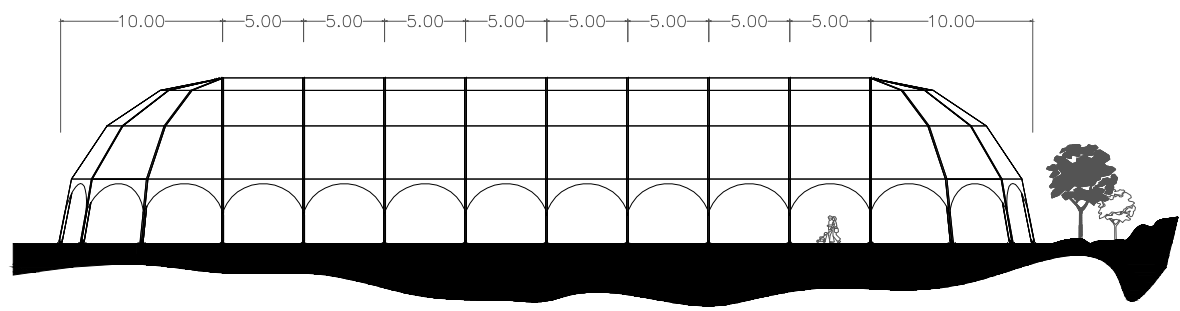

DRAUFSICHT

SEITENANSICHT

HAUPTANSICHT

IGLUZELT - 20 x 60 m

**IRMARFER** WE TAKE PART IN YOUR EVENT [www.irmarfer.com](http://www.irmarfer.com)