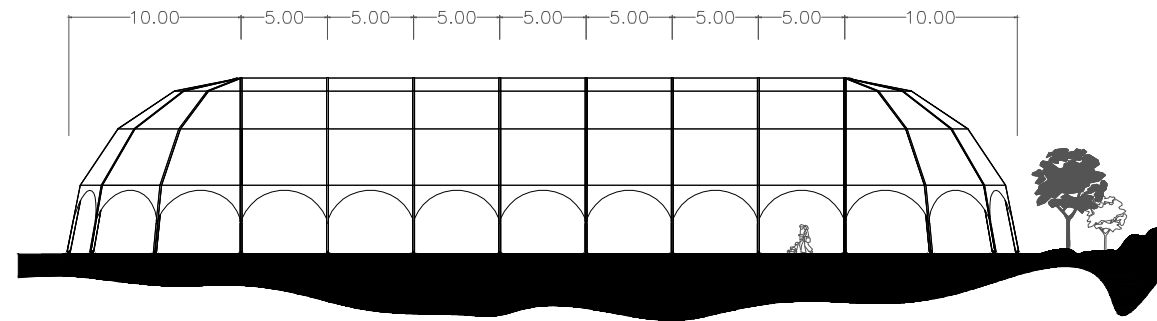

DRAUFSICHT

SEITENANSICHT

HAUPTANSICHT

IGLUZELT - 20 x 55 m

IRMARFER WE TAKE PART IN YOUR EVENT www.irmarfer.com