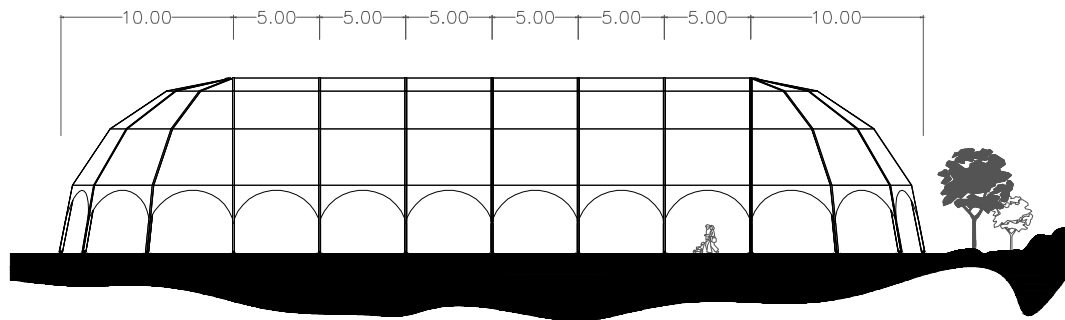

DRAUFSICHT

SEITENANSICHT

HAUPTANSICHT

IGLUZELT - 20 x 50 m

**IRMARFER**

WE TAKE PART IN YOUR EVENT

[www.irmarfer.com](http://www.irmarfer.com)