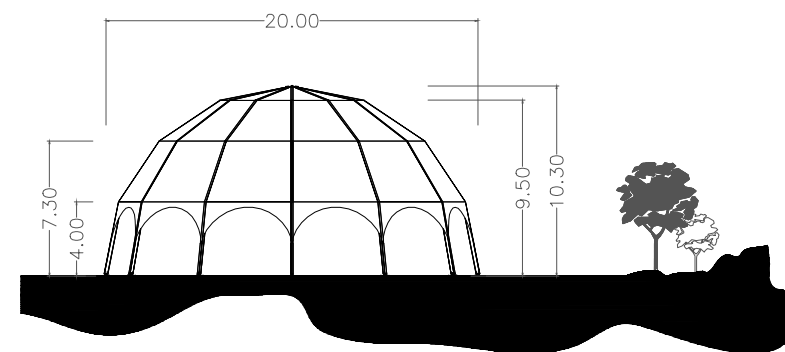

DRAUFSICHT

SEITENANSICHT

HAUPTANSICHT

IGLUZELT - 20 x 45 m

**IRMARFER**

WE TAKE PART IN YOUR EVENT

[www.irmarfer.com](http://www.irmarfer.com)