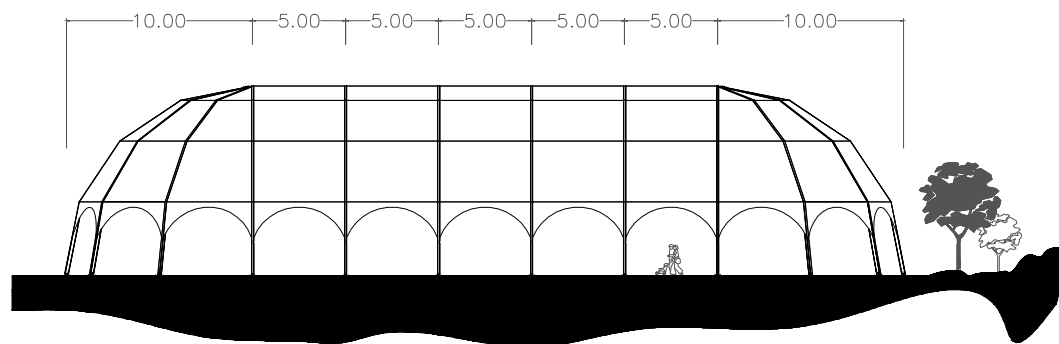

DRAUFSICHT

SEITENANSICHT

HAUPTANSICHT

IGLUZELT - 20 x 45 m

**IRMARFER**

WE TAKE PART IN YOUR EVENT

[www.irmarfer.com](http://www.irmarfer.com)