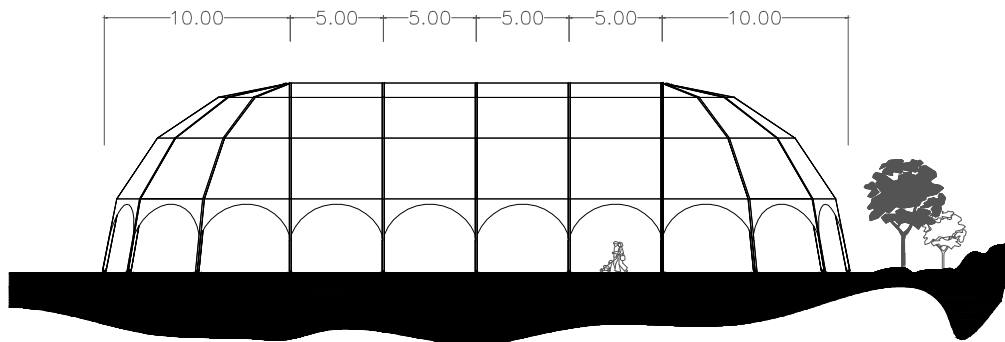

DRAUFSICHT

SEITENANSICHT

HAUPTANSICHT

IGLUZELT - 20 x 40 m

IRMARFER

WE TAKE PART IN YOUR EVENT

www.irmarfer.com