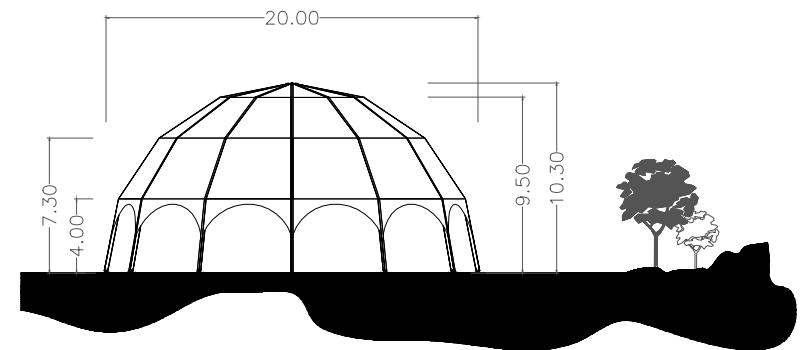

DRAUFSICHT

SEITENANSICHT

HAUPTANSICHT

IGLUZELT - 20 x 35 m

**IRMARFER**

[www.irmarfer.com](http://www.irmarfer.com)  
WE TAKE PART IN YOUR EVENT